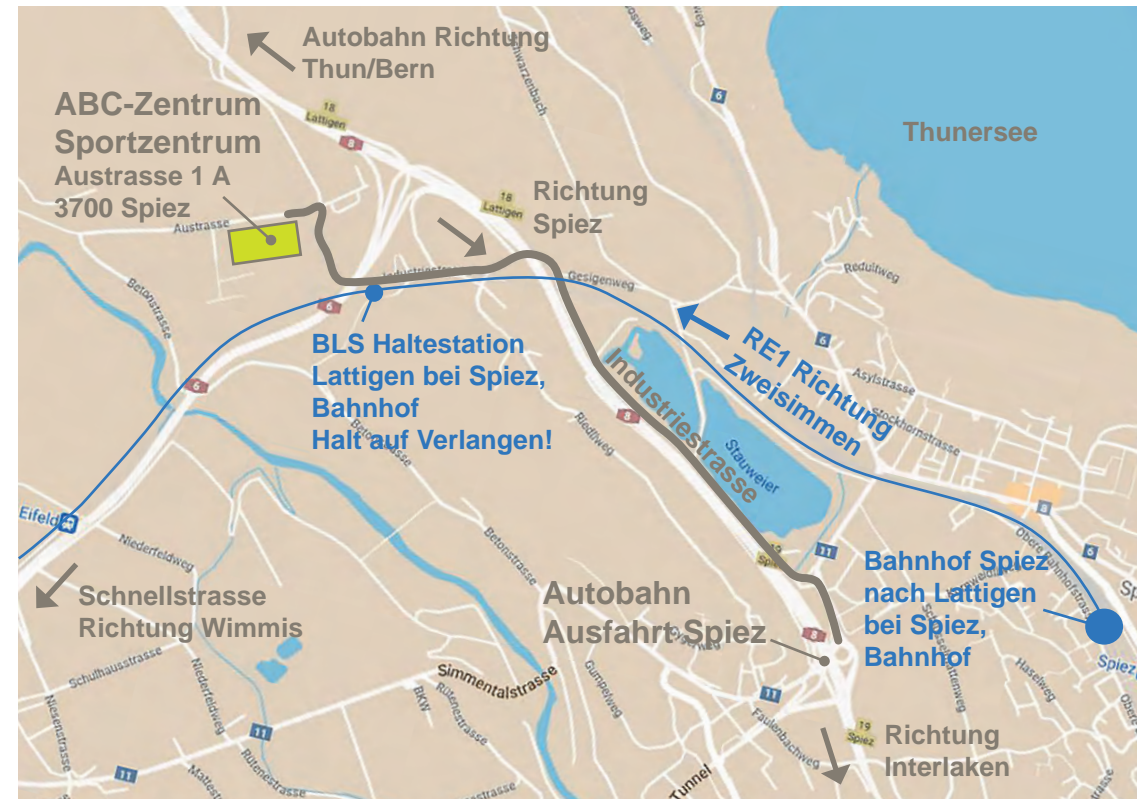

Anfahrtsweg